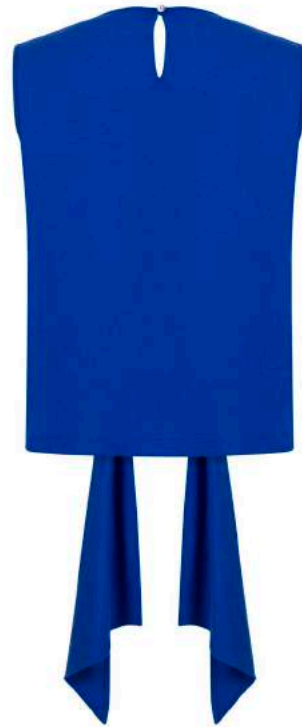

0222011

size S - XL

color sax

material %100 cotton

wsp 22 € / 25 $

EXQUISE